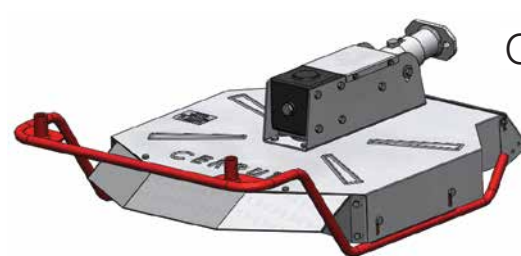

- Applicabile à tout type de motoculteur avec connexion frontale et prise de force de 800 à 1000 tr/min
- Hauteur de coupe réglable de 35 à 65 mm
- Frein de lame automatique
- Réglage de l'angle de la bride
- Roues pivotantes réglables
- Glissières pour les pentes raides

- Anbau an jeden Einachsertyp im Frontanbau und Zapfwelle mit 800 bis 1000 U/min möglich
- Schnitthöheneinstellung von 35 bis 65 mm
- Automatische Messerbremse
- Gelenkartiger Anbaufansch zur optimalen Anpassung an die Zapfwellenhöhe des Einachsers
- Einstellbare Schwenkräder
- Gleitkufen für starke Hanglagen

A

B

C

D

E

Robusto, affidabile e maneggevole: il tagliaerba Cerruti serie TS è applicabile a qualsiasi tipo di motocoltivatore ed è progettato e costruito per poter lavorare agevolmente in condizioni estreme, con erba molto alta, presenza di arbusti e forte pendenze. L'assorbimento di potenza è minimo e questo consente di utilizzarli con motocoltivatori di modesta potenza e di eseguire il lavoro in minor tempo. Cerruti ha messo grande impegno nel garantire la sicurezza: il tagliaerba Serie TS rispetta le più severe normative di sicurezza ed è dotato di un dispositivo automatico di frenatura della lama di taglio. La versatilità del tagliaerba Cerruti serie TS consente di regolare l'altezza di taglio in 4 posizioni, da 35 a 65 mm, e di lavorare con le ruote pivotanti, su terreni pianeggianti, o con le slitte laterali, ideali per terreni in forte pendenza.