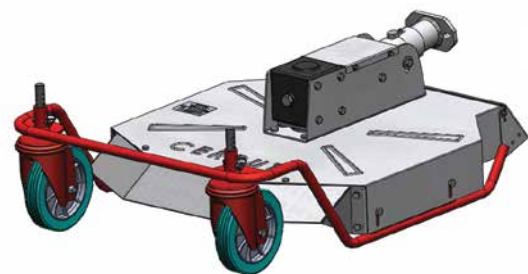

- Adaptable to any kind of 2 wheel tractor with front attachment and PTO from 800 to 1000 rpm
- Cutting height regulation system from 35 to 65 mm
- Automatic blade brake
- Adjustable flange angle for any type of tractor
- Adjustable and removable pivoting wheels
- Lateral runners for working on steep slopes

- Applicabile à tout type de motoculteur avec connexion frontale et prise de force de 800 à 1000 tr/min
- Hauteur de coupe réglable de 35 à 65 mm
- Frein de lame automatique
- Réglage de l'angle de la bride
- Roues pivotantes réglables
- Glissières pour les pentes raides

- Anbau an jeden Einachsertyp im Frontanbau und Zapfwelle mit 800 bis 1000 U/min möglich
- Schnitthöheneinstellung von 35 bis 65 mm
- Automatische Messerbremse
- Gelenkartiger Anbaufansch zur optimalen Anpassung an die Zapfwellenhöhe des Einachsers
- Einstellbare Schwenkräder
- Gleitkufen für starke Hanglagen

A

B

C

D

E

Robusto, affidabile e maneggevole: il tagliaerba Cerruti serie TS è applicabile a qualsiasi tipo di motocoltivatore ed è progettato e costruito per poter lavorare agevolmente in condizioni estreme, con erba molto alta, presenza di arbusti e forte pendenze. L'assorbimento di potenza è minimo e questo consente di utilizzarli con motocoltivatori di modesta potenza e di eseguire il lavoro in minor tempo. Cerruti ha messo grande impegno nel garantire la sicurezza: il tagliaerba Serie TS rispetta le più severe normative di sicurezza ed è dotato di un dispositivo automatico di frenatura della lama di taglio. La versatilità del tagliaerba Cerruti serie TS consente di regolare l'altezza di taglio in 4 posizioni, da 35 a 65 mm, e di lavorare con le ruote pivotanti, su terreni pianeggianti, o con le slitte laterali, ideali per terreni in forte pendenza.